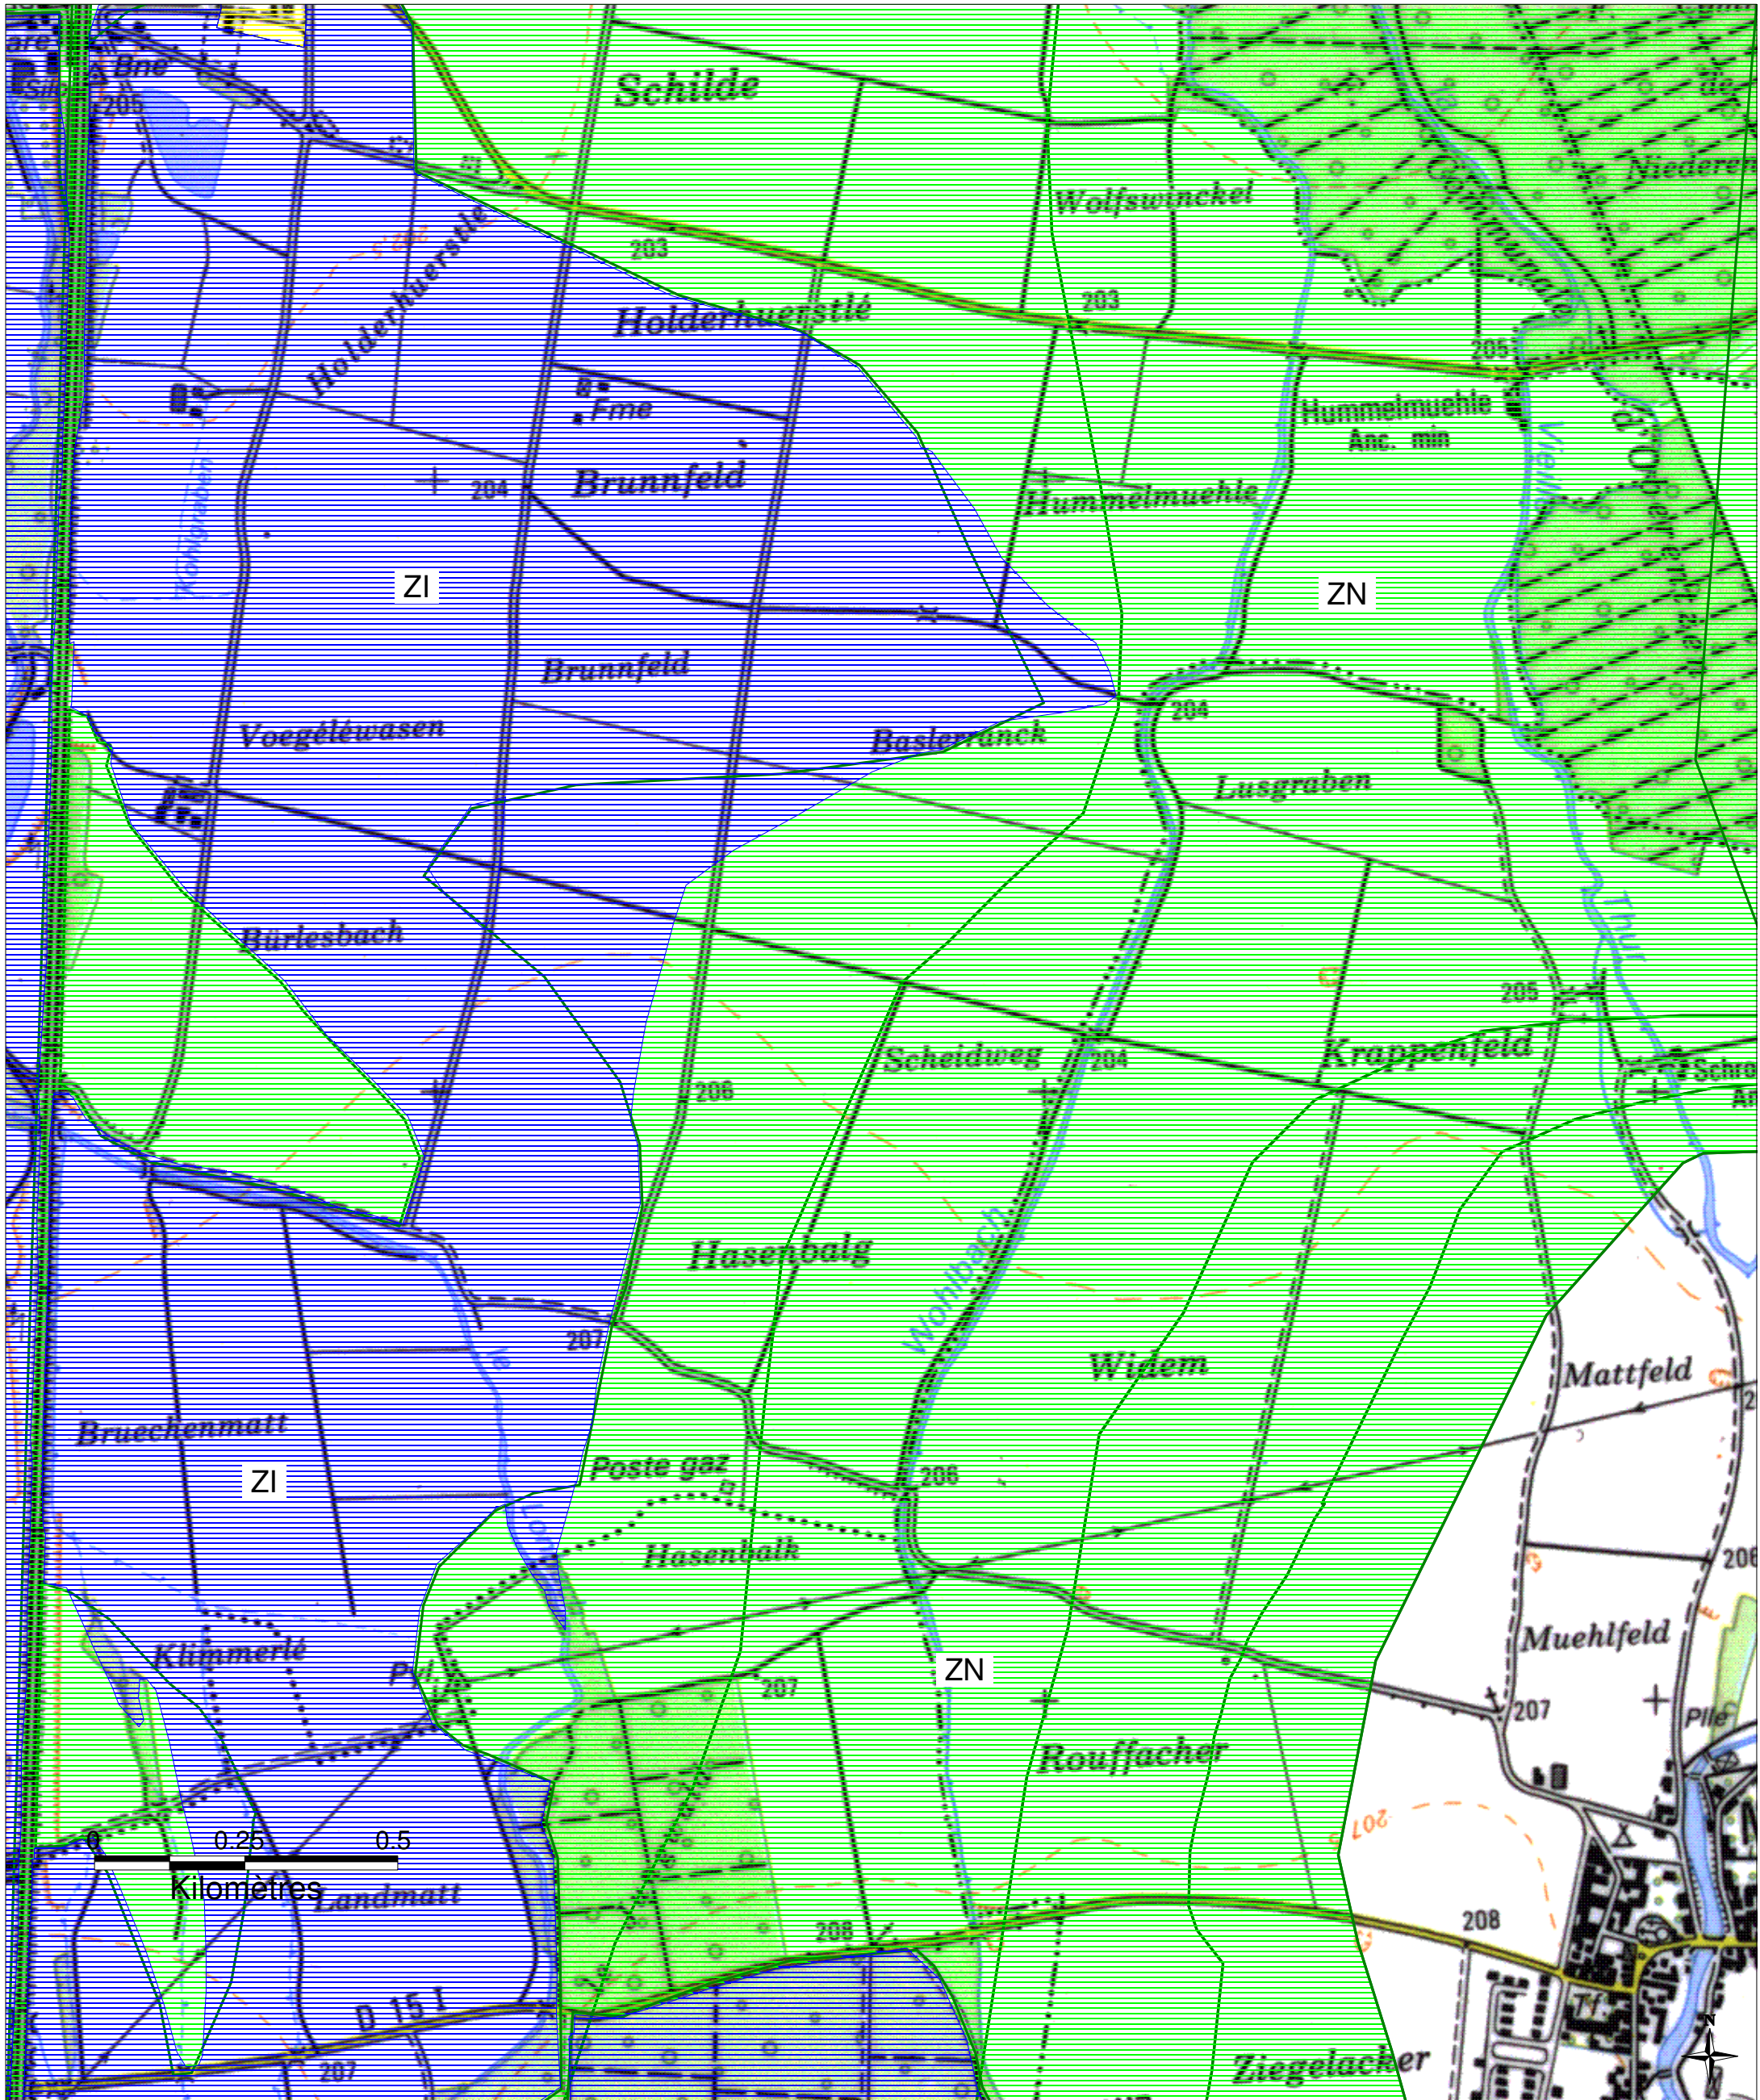

ZONES INONDABLES DANS LE DEPARTEMENT DU HAUT-RHIN

Commune de ROUFFACH - 2/4

Préfecture du Haut-Rhin  
 Direction Départementale  
 de l'Agriculture et de la Forêt

PPRI de la Lauch approuvé par arrêté préfectoral du 23 juin 2006

- ZI - Zones inondables par débordement en cas de crue centennale
- ZRF - Zones à risque faible, en particulier si rupture de digue
- ZR - Zones à risque élevé en cas de rupture de digue
- ZN - Zones affectées par des remontées de nappe à moins de deux mètres du sol
- Dignes